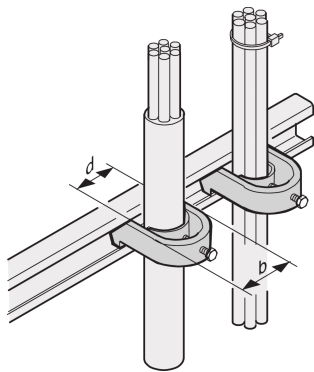

C-Rail Cable Shell, for Cable Bundle 38 ... 42 mm

KATALOGOVÉ ČÍSLO

20114-730

C-Rails are for better cable management. Installation generally behind the 19" uprights. They are compatible with standard cable clabs.

CERTIFICATIONS

VLASTNOSTI

For mounting of cables on C-profiles and cable support rails

VLASTNOSTI PRODUKTU

Povrchová úprava: Tin Plated

Množství v balení: 10

Materiál: Ocel

Produktová řada: Varistar CP