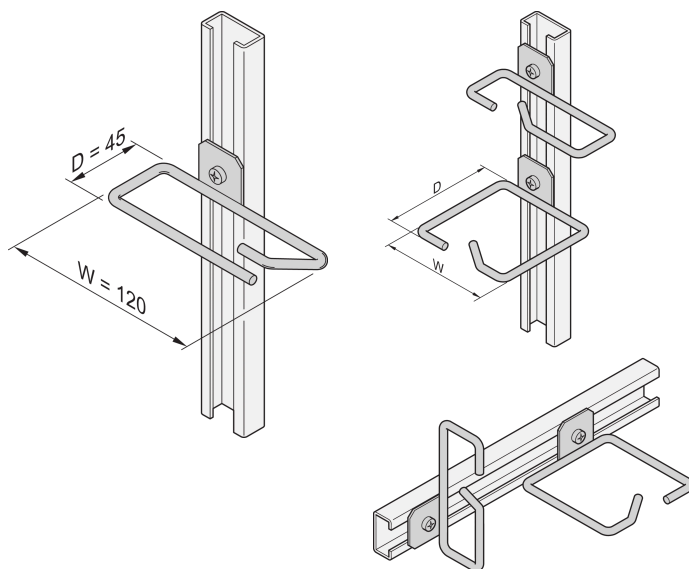

Cable Eye for C-Rail, Steel, 120 x 45 mm

KATALOGOVÉ ČÍSLO

20118-339

Cable eyes can be attached to slide rails, cable panels, etc.

CERTIFICATIONS

VLASTNOSTI

Cable eye for C-profile

VLASTNOSTI PRODUKTU

Materiál: Ocel

Množství v balení: 4

Povrchová úprava: Pozinkovaná Ocel

Produktová řada: Labrack

Product Type: Cable Eye

DALŠÍ PODROBNOSTI O PRODUKTU

Please order assembly kit separately.

UPOZORNĚNÍ