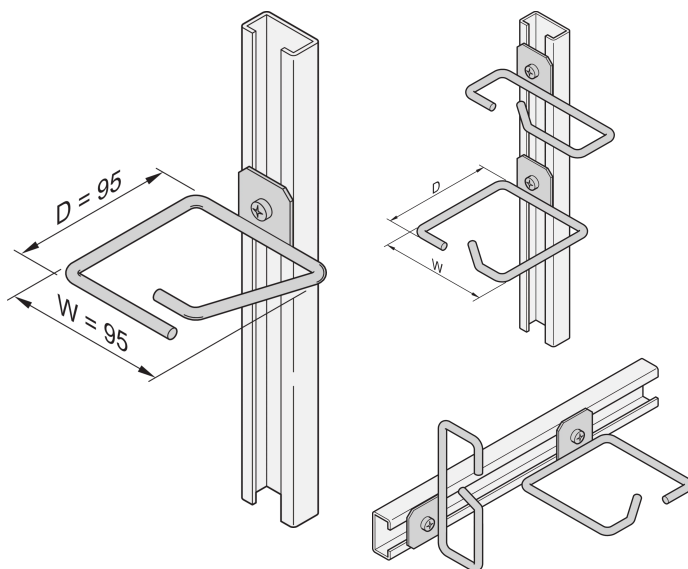

Cable Eye for C-Rail, Steel, 95 x 95 mm

KATALOGOVÉ ČÍSLO

20118-340

Cable eyes can be attached to slide rails, cable panels, etc.

CERTIFICATIONS

VLASTNOSTI

Cable eye for C-profile

VLASTNOSTI PRODUKTU

Materiál: Ocel

Množství v balení: 4

Povrchová úprava: Pozinkovaná Ocel

Produktová řada: Labrack

Product Type: Cable Eye

DALŠÍ PODROBNOSTI O PRODUKTU

Please order assembly kit separately.

UPOZORNĚNÍ