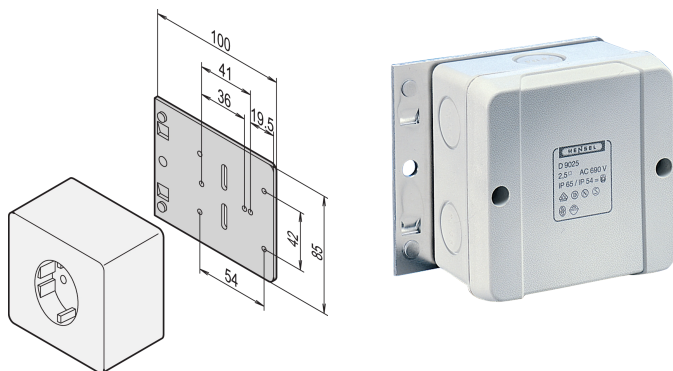

# Mounting Plate for Single Sockets

## KATALOGOVÉ ČÍSLO

20118-537

Mounting Plate for single Socket.

## VLASTNOSTI PRODUKTU

Product Type: Mounting Plate

Materiál: Hliník

Množství v balení: 1

Net Weight: 0.08kg