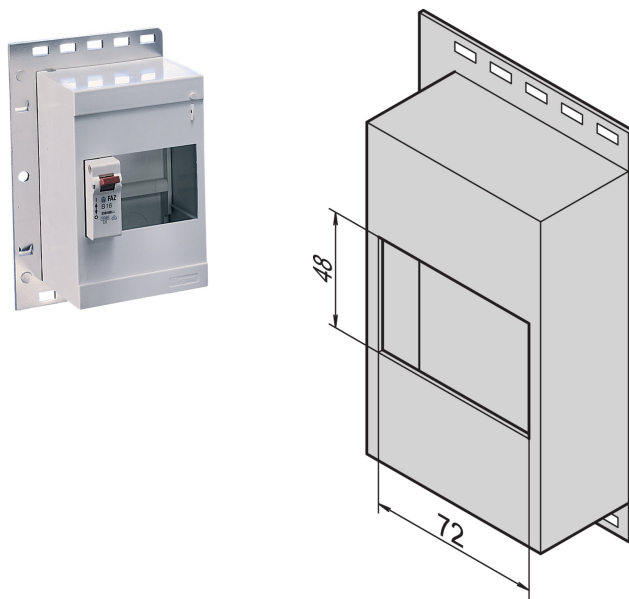

Small Distribution Module

KATALOGOVÉ ČÍSLO

20118-538

Small Distribution Module.

CERTIFICATIONS

VLASTNOSTI

For fitting of power distribution modules on DIN central Rails (DIN 43880)

VLASTNOSTI PRODUKTU

Product Type: Power Distributor

Materiál: Polystyrene

Net Weight: 0.38kg

Množství v balení: 1

UPOZORNĚNÍ

Produkty nVent musí být instalovány a používány pouze tak, jak je uvedeno v instrukčních listech a materiálech pro školení nVent. Instrukční listy jsou k dispozici na www.nvent.com a od vašeho zástupce zákaznického servisu nVent. Nesprávná instalace, zneužití, nesprávné použití nebo jiný nedostatek úplného dodržování pokynů a varování nVent může způsobit selhání produktu, poškození majetku, vážné zranění osob a smrt a/nebo zrušit vaši záruku.