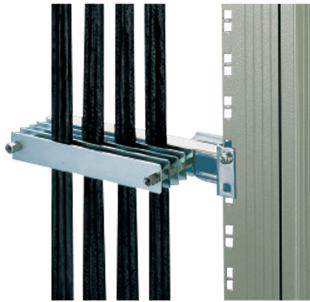

# C Profile Sandwich Cable Clamp

## KATALOGOVÉ ČÍSLO

**20118-740**

Sandwich Cable Clamp for C Profile.

## VLASTNOSTI

For cable diameters 4 ... 7 mm, usable width 190 mm

Cable routing in up to 5 planes

## VLASTNOSTI PRODUKTU

Product Type: Cable Clamp

Povrchová úprava: Pozinkovaná Ocel

Materiál: Ocel

Net Weight: 0.925kg

Množství v balení: 1