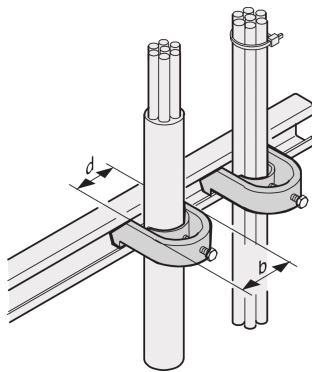

# C-Rail Cable Shell, for Cable Bundle 18 ... 22 mm

## KATALOGOVÉ ČÍSLO

**20118-775**

C-Rails are for better cable management. Installation generally behind the 19" uprights. They are compatible with standard cable clabs.

## VLASTNOSTI

For mounting of cables on C-profiles and cable support rails

## VLASTNOSTI PRODUKTU

Povrchová úprava: Tin Plated

Množství v balení: 10

Materiál: Ocel

Produktová řada: Varistar CP

Product Type: Clamp

Typ: Cable Clamp

Net Weight: 0.38kg