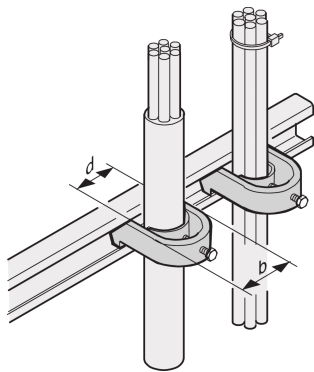

C-Rail Cable Shell, for Cable Bundle 22 ... 26 mm

KATALOGOVÉ ČÍSLO

20118-776

C-Rails are for better cable management. Installation generally behind the 19" uprights. They are compatible with standard cable clabs.

CERTIFICATIONS

VLASTNOSTI

For mounting of cables on C-profiles and cable support rails

VLASTNOSTI PRODUKTU

Povrchová úprava: Tin Plated

Množství v balení: 10

Materiál: Ocel

Produktová řada: Varistar CP