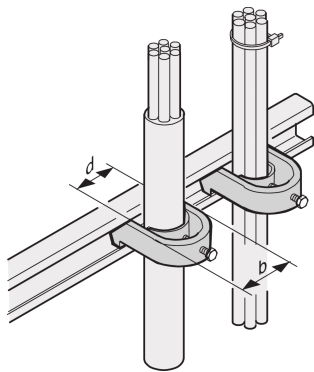

# C-Rail Cable Shell, for Cable Bundle 46 ... 50 mm

## KATALOGOVÉ ČÍSLO

**20118-778**

C-Rails are for better cable management. Installation generally behind the 19" uprights. They are compatible with standard cable clabs.

## VLASTNOSTI

For mounting of cables on C-profiles and cable support rails

## VLASTNOSTI PRODUKTU

Povrchová úprava: Tin Plated

Množství v balení: 10

Materiál: Ocel

Produktová řada: Varistar CP

Product Type: Clamp

Typ: Cable Clamp

Net Weight: 0.8kg