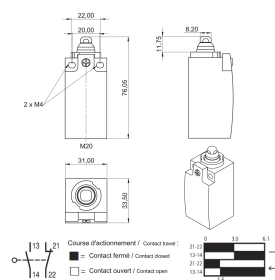

Door Contact Switch Without Cable

KATALOGOVÉ ČÍSLO

20118-810

Door contact switch with magnetic contact, allows operational efficiency. This product is easy handlable by plug and play.

CERTIFICATIONS

VLASTNOSTI

Door contact switch (without connection cable)

VLASTNOSTI PRODUKTU

Product Type: Switch

Hloubka: 33.5mm

Výška: 76.5mm

Provozní teplota: -25 to 75°C

Stupeň krytí: IP66

Šířka: 31mm

Complies With: UL® 508; EN 50047 form B

Current Rating: 3 – 6A

Gross Weight: 0.1kg

Množství v balení: 1