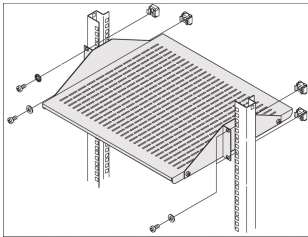

Labrack 19" Equipment Support, 2 U

KATALOGOVÉ ČÍSLO

20119-257

19" Equipment Support, 2 U Type C with load carrying capacity of 25 kg.

CERTIFICATIONS

VLASTNOSTI

Static load-carrying capacity 25 kg

Mounting height 2 U

Forward protrusion min. 168 mm

VLASTNOSTI PRODUKTU

Product Type: Shelf

Produktová řada: Labrack

Typ: Equipment Shelf

Materiál: Ocel

Povrchová úprava: Strukturovaný Práškový

Rack Height: 2U

Šířka: 430mm

Hloubka: 400mm

Net Weight: 3.13kg

Množství v balení: 1