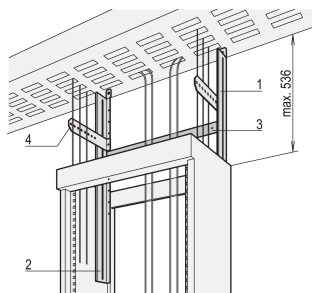

Etsirack Top Mounted Cabling Frame

KATALOGOVÉ ČÍSLO

20125-005

Etsirack Top Mounted Cabling Frame.

CERTIFICATIONS

VLASTNOSTI

Extension length of the support Rails on the left and right, max. 536 mm

VLASTNOSTI PRODUKTU

Product Type: Cable Clamp

Produktová řada: Etsirack

Povrchová úprava: Pozinkovaná Ocel

Gross Weight: 4.5kg

Materiál: Ocel

Množství v balení: 1

UPOZORNĚNÍ

Produkty nVent musí být instalovány a používány pouze tak, jak je uvedeno v instrukčních listech a materiálech pro školení nVent. Instrukční listy jsou k dispozici na www.nvent.com a od vašeho zástupce zákaznického servisu nVent. Nesprávná instalace, zneužití, nesprávné použití nebo jiný nedostatek úplného dodržování pokynů a varování nVent může způsobit selhání produktu, poškození majetku, vážné zranění osob a smrt a/nebo zrušit vaši záruku.