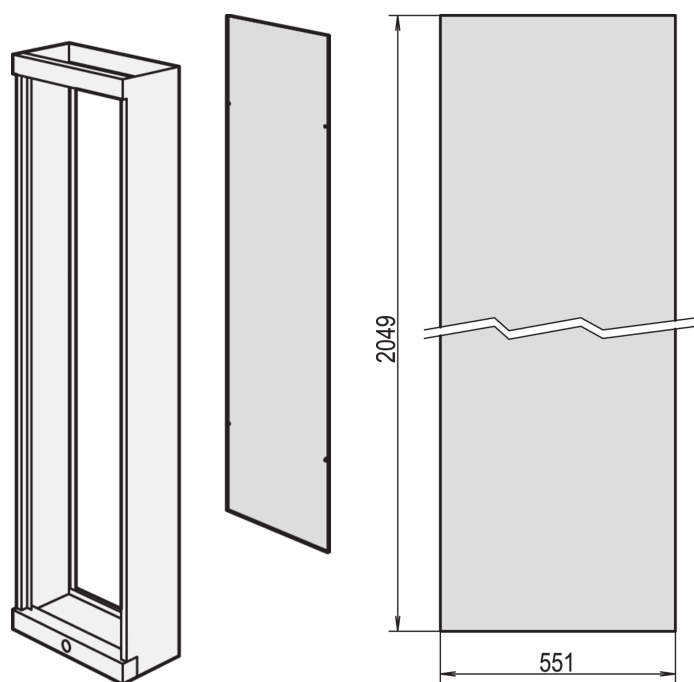

Etsirack Rear Panel

KATALOGOVÉ ČÍSLO

20125-021

Rear Panel for ETSI 21" rack with grounding kit.

CERTIFICATIONS

VLASTNOSTI

Rear Panel for ETSI 21" rack with grounding kit

VLASTNOSTI PRODUKTU

Product Type: Cabinet/Rack Panel

Produktová řada: Etsirack

Typ: Rear Panel

Materiál: Ocel

Povrchová úprava: Strukturovaný Práškový

Barva: Black Grey

Kód barvy: RAL 7021

Výška: 2200mm