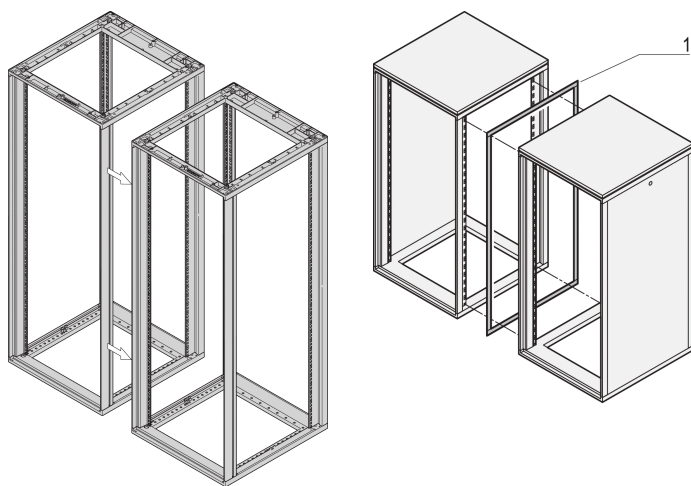

# Novastar Side-by-Side Mounting Kit

## KATALOGOVÉ ČÍSLO

20230-409

The side-by-side mounting kit serves for bolting two 19" aluminum cabinets together.

## VLASTNOSTI

For side-to-side mounting the gasket is assembled to one of the two racks

## VLASTNOSTI PRODUKTU

Product Type: Mounting Kit

Produktová řada: Novastar

Materiál: Ocel

Množství v balení: 1

Povrchová úprava: Pozinkovaná Ocel

Net Weight: 0.34kg