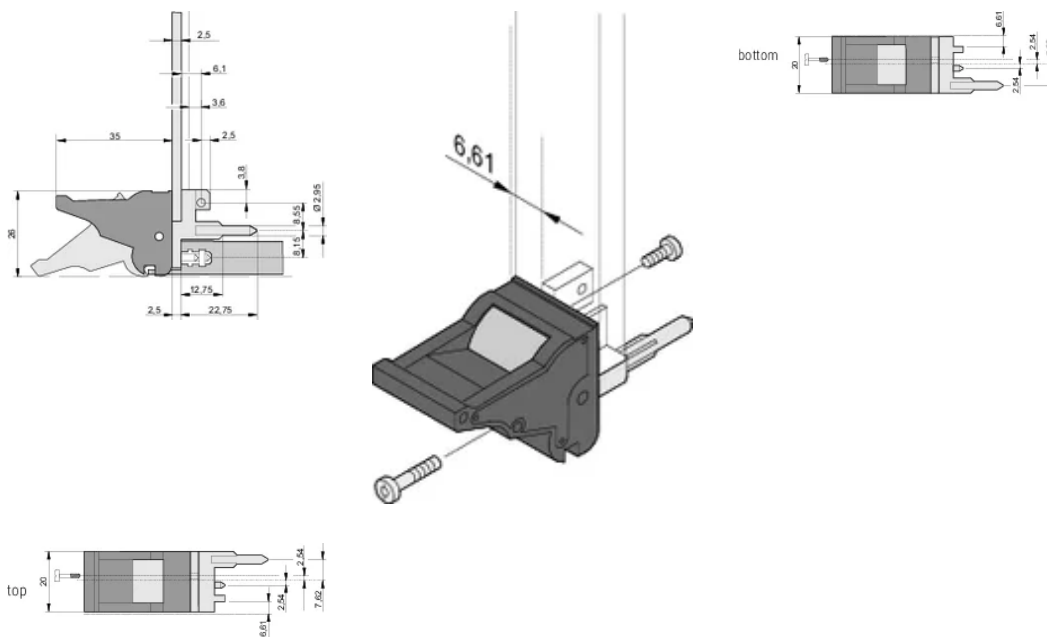

Flammability Rating: UL® 94V-0

Barva: Jet Black

Kód barvy: RAL 9005

Complies With: EN 45545-2

Hloubka (D): 60.45mm

Výška (H): 25.5mm

Materiál: Polycarbonate; Zinc Alloy

Product Type: Handle

Typ: Inserter/Extractor, 0.1" Offset

Šířka (W): 19.8mm

Works With: Front Panels

Gross Weight: 0.253kg

DALŠÍ PODROBNOSTI O PRODUKTU

Please order Coding pegs and Microswitch separately.

DIAGRAMS

UPOZORNĚNÍ

Produkty nVent musí být instalovány a používány pouze tak, jak je uvedeno v instrukčních listech a materiálech pro školení nVent. Instrukční listy jsou k dispozici na www.nvent.com a od vašeho zástupce zákaznického servisu nVent. Nesprávná instalace, zneužití, nesprávné použití nebo jiný nedostatek úplného dodržování pokynů a varování nVent může způsobit selhání produktu, poškození majetku, vážné zranění osob a smrt a/nebo zrušit vaši záruku.