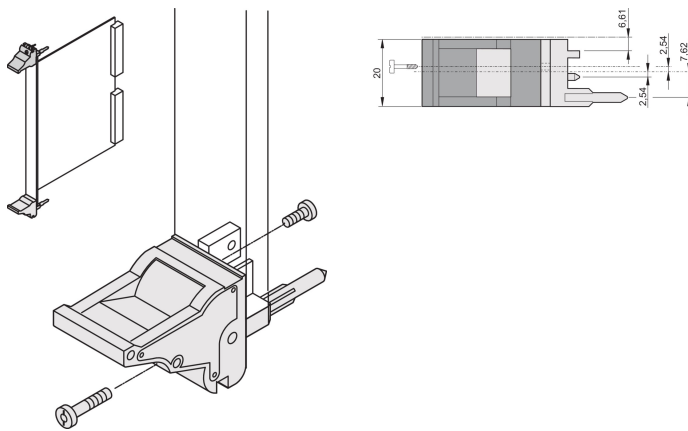

Insertor/Extractor Handle Type IEL, Black Lever, Grey Button, Top, 100 Pieces

KATALOGOVÉ ČÍSLO

20817-685

The inserter/extractor handle, type IEL in accordance with IEEE 1101.10. 0,1" offset Two of these handles can overcome a single lever force of 700N (per pair).

CERTIFICATIONS

VLASTNOSTI

Suitable for insertion and extraction forces up to 700 N (per pair)

In accordance with IEEE 1101.10 and IEC 60297-3-102

A microswitch can be mounted

0.1" offset is used for PSUs with SMD Plus

Typ: Inserter/Extractor, 0.1" Offset

Works With: Front Panels

Gross Weight: 2.384kg

DALŠÍ PODROBNOSTI O PRODUKTU

Please order Coding pegs and Microswitch separately.

DIAGRAMS

UPOZORNĚNÍ

Produkty nVent musí být instalovány a používány pouze tak, jak je uvedeno v instrukčních listech a materiálech pro školení nVent. Instrukční listy jsou k dispozici na www.nvent.com a od vašeho zástupce zákaznického servisu nVent. Nesprávná instalace, zneužití, nesprávné použití nebo jiný nedostatek úplného dodržování pokynů a varování nVent může způsobit selhání produktu, poškození majetku, vážné zranění osob a smrt a/nebo zrušit vaši záruku.