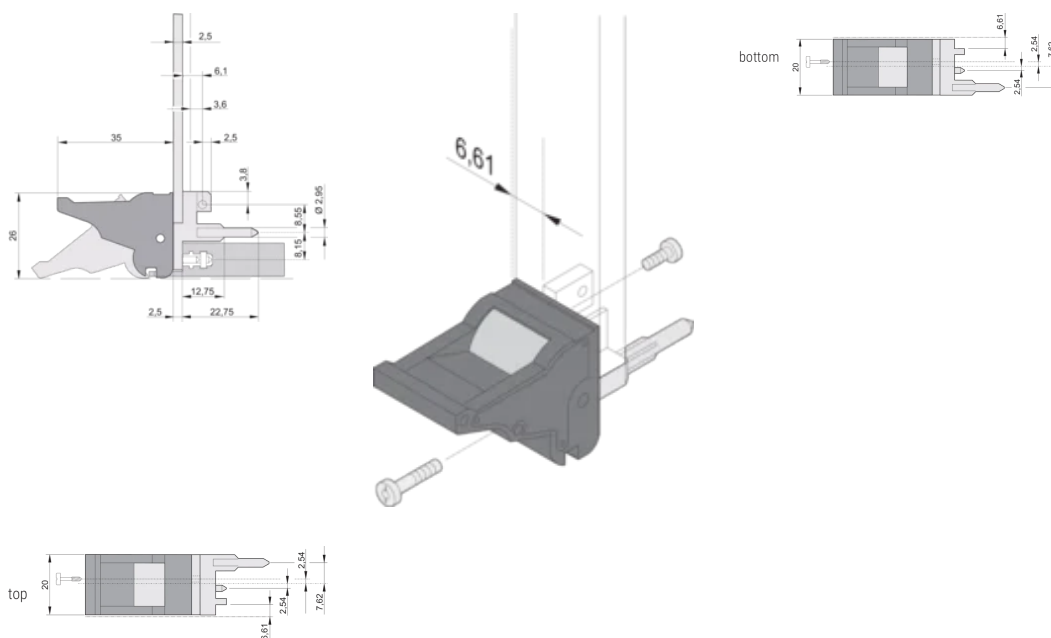

CERTIFICATIONS

VLASTNOSTI

Suitable for insertion and extraction forces up to 700 N (per pair)

In accordance with IEEE 1101.10 and IEC 60297-3-102

A microswitch can be mounted

0.1" offset is used for PSUs with SMD Plus

Typ: Inserter/Extractor, 0.1" Offset

Works With: Front Panels

Gross Weight: 2.384kg

DALŠÍ PODROBNOSTI O PRODUKTU

Please order Coding pegs and Microswitch separately.

DIAGRAMS

UPOZORNĚNÍ

Produkty nVent musí být instalovány a používány pouze tak, jak je uvedeno v instrukčních listech a materiálech pro školení nVent. Instrukční listy jsou k dispozici na www.nvent.com a od vašeho zástupce zákaznického servisu nVent. Nesprávná instalace, zneužití, nesprávné použití nebo jiný nedostatek úplného dodržování pokynů a varování nVent může způsobit selhání produktu, poškození majetku, vážné zranění osob a smrt a/nebo zrušit vaši záruku.