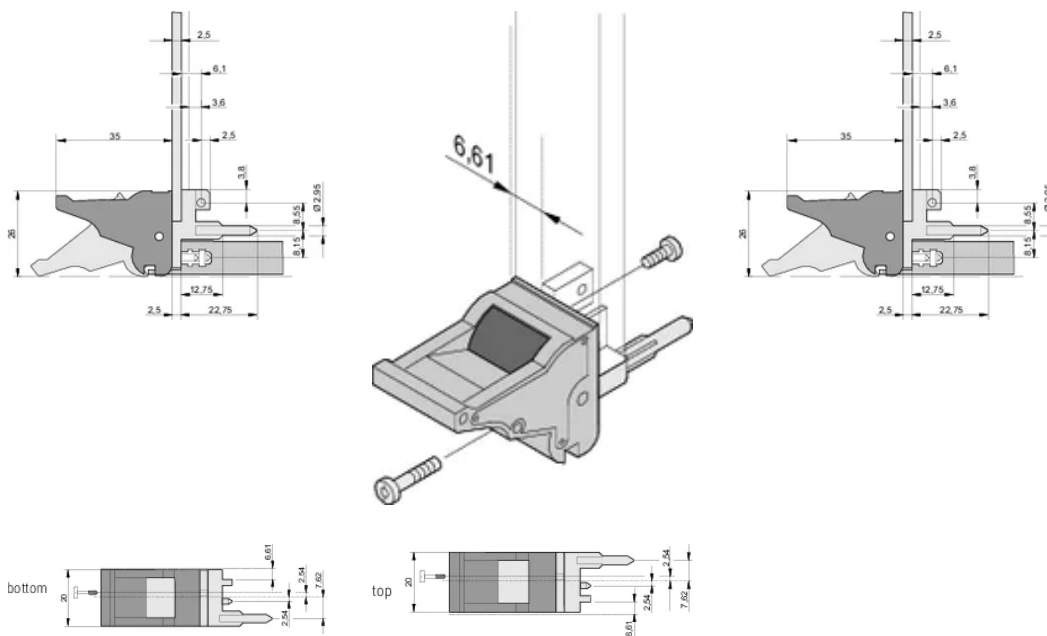

Insertor/Extractor Handle Type IEL, Grey Lever, Black Button, Top, 10 Pieces

KATALOGOVÉ ČÍSLO

20817-692

The inserter/extractor handle, type IEL in accordance with IEEE 1101.10. 0,1" offset Two of these handles can overcome a single lever force of 700 N (per pair).

CERTIFICATIONS

VLASTNOSTI

Suitable for insertion and extraction forces up to 700 N (per pair)

In accordance with IEEE 1101.10 and IEC 60297-3-102

A microswitch can be mounted

0.1" offset is used for PSUs with SMD Plus

Typ: Inserter/Extractor, 0.1" Offset

Works With: Front Panels

Gross Weight: 0.248kg

DALŠÍ PODROBNOSTI O PRODUKTU

Please order Coding pegs and Microswitch separately.

DIAGRAMS

UPOZORNĚNÍ

Produkty nVent musí být instalovány a používány pouze tak, jak je uvedeno v instrukčních listech a materiálech pro školení nVent. Instrukční listy jsou k dispozici na www.nvent.com a od vašeho zástupce zákaznického servisu nVent. Nesprávná instalace, zneužití, nesprávné použití nebo jiný nedostatek úplného dodržování pokynů a varování nVent může způsobit selhání produktu, poškození majetku, vážné zranění osob a smrt a/nebo zrušit vaši záruku.