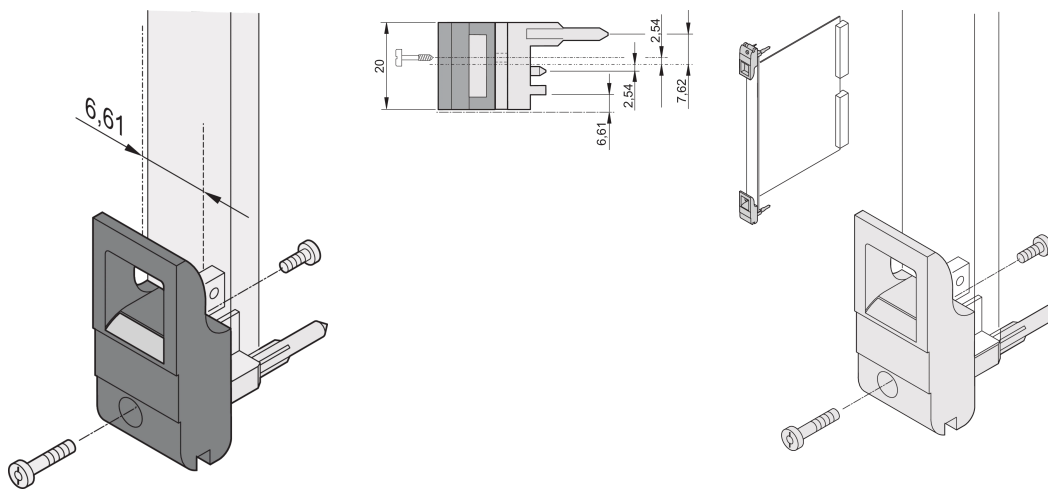

Insertor/Extractor Handle Type IET, Black Lever, Grey Button, Top; 10 pieces

KATALOGOVÉ ČÍSLO

20817-708

The inserter/extractor handle, type IET in accordance with IEEE 1101.10. 0,1" offset. Two of these handles can overcome a single lever force of 700 N (per pair).

CERTIFICATIONS

VLASTNOSTI

Suitable for insertion and extraction forces up to 700 N (per pair)

In accordance with IEEE 1101.10 and IEC 60297-3-102

A microswitch can be mounted

0.1" offset is used for PSUs with SMD Plus

VLASTNOSTI PRODUKTU

Množství v balení: 10

Typ rukojeti: IET; Top Front

Flammability Rating: UL@ 94V-0

Barva: Jet Black

Kód barvy: RAL 9005

Complies With: EN 45545-2

Hloubka (D): 39.15mm

Výška (H): 44.65mm

Materiál: Polycarbonate; Zinc Alloy

Product Type: Handle

Typ: Inserter/Extractor, 0.1" Offset

Šířka (W): 19.8mm

Works With: Front Panels

Net Weight: 0.24kg

DALŠÍ PODROBNOSTI O PRODUKTU