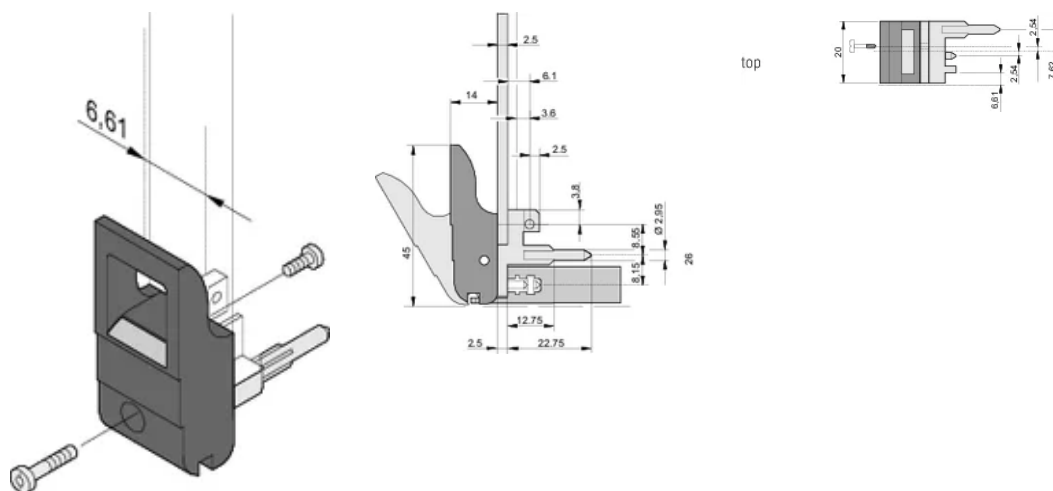

CERTIFICATIONS

VLASTNOSTI

Suitable for insertion and extraction forces up to 700 N (per pair)

In accordance with IEEE 1101.10 and IEC 60297-3-102

A microswitch can be mounted

0.1" offset is used for PSUs with SMD Plus

VLASTNOSTI PRODUKTU

Množství v balení: 100

Typ rukojeti: IET; Top Front

Flammability Rating: UL@ 94V-0

Barva: Black

Complies With: EN 45545-2

Výška (H): 367mm

Materiál: Polycarbonate; Zinc Alloy

Product Type: Handle

Typ: Inserter/Extractor, 0.1" Offset

Works With: Front Panels

Net Weight: 2.324kg

DALŠÍ PODROBNOSTI O PRODUKTU

Please order Coding pegs and Microswitch separately.

DIAGRAMS

UPOZORNĚNÍ