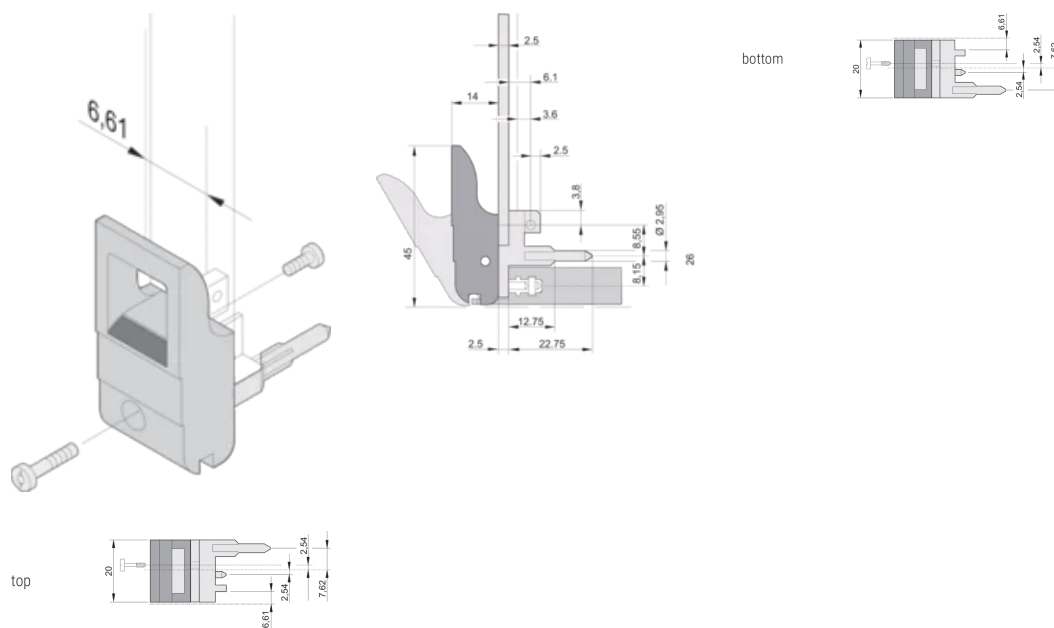

Insertor/Extractor Handle Type IET, Grey Lever, Black Button, Bottom, 100 Pieces

KATALOGOVÉ ČÍSLO

20817-715

The inserter/extractor handle, type IET in accordance with IEEE 1101.10, 0,1" offset. Two of these handles can overcome a single lever force of 700 N (per pair).

CERTIFICATIONS

VLASTNOSTI

Suitable for insertion and extraction forces up to 700 N (per pair)

In accordance with IEEE 1101.10 and IEC 60297-3-102

A microswitch can be mounted

0.1" offset is used for PSUs with SMD Plus

VLASTNOSTI PRODUKTU

Množství v balení: 100

Typ rukojeti: IET; Bottom Front

Flammability Rating: UL® 94V-0

Barva: Grey

Materiál: Polycarbonate

Product Type: Handle

Typ: Inserter/Extractor, 0.1" Offset

Works With: Front Panels

Gross Weight: 2.321kg

DALŠÍ PODROBNOSTI O PRODUKTU

Please order Coding pegs and Microswitch separately.

DIAGRAMS

UPOZORNĚNÍ

Produkty nVent musí být instalovány a používány pouze tak, jak je uvedeno v instrukčních listech a materiálech pro školení nVent. Instrukční listy jsou k dispozici na www.nvent.com a od vašeho zástupce zákaznického servisu nVent. Nesprávná