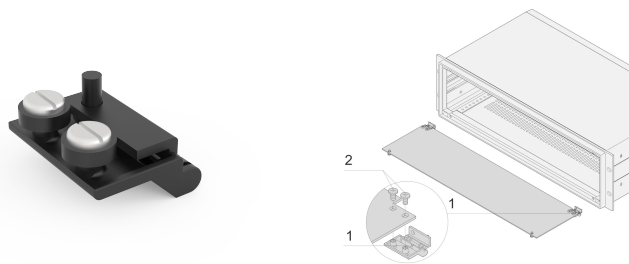

Inpac Front Panel Hinge

KATALOGOVÉ ČÍSLO

20828-028

The bottom hinged panel can be assembled to the Inpac Case.

CERTIFICATIONS

VLASTNOSTI

Hinge for front panel

Mount at the bottom

VLASTNOSTI PRODUKTU

Product Type: Hardware Kit

Produktová řada: Inpac

Typ: Hinge

Works With: Cases

Materiál: Fiber-Reinforced Plastic

Množství v balení: 2

Flammability Rating: UL® 94V-0