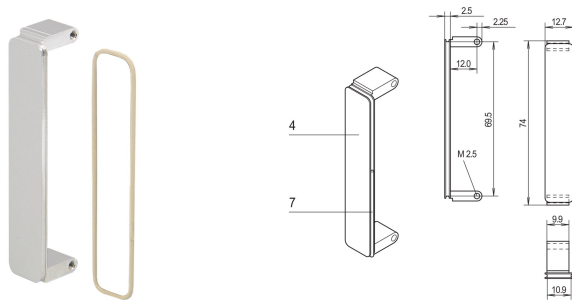

PMC Mezzanine Front Panel, Untreated, with EMC Shielding, Al, Anodized, 1 piece

KATALOGOVÉ ČÍSLO

20835-598

Mezzanine front panel is fitted into PMC front panel cut-outs. Available in different treatments. For O-ring EMC gasket.

CERTIFICATIONS

VLASTNOSTI

Mezzanine front panel is fitted into PMC front panel cut-outs

EMC shielding with conductive O-ring

VLASTNOSTI PRODUKTU

Množství v balení: 1

Accessory Type: Front panel

Mounting: Screw-on Front

Gasket Type: O-Ring EMC

Front Finish: Anodized

Rear Finish: Conductive

Treated Edges: No

Complies With: PMC Mezzanine, IEEE P1386

Hloubka: 2.5mm

EMC Shielding: Yes

Povrchová úprava: Anodized

Výška: 74mm

Materiál: Hliník

Product Type: Front Panel

Typ: Front Panel without Handle

Šířka: 12.7mm

Net Weight: 0.015kg

UPOZORNĚNÍ

Produkty nVent musí být instalovány a používány pouze tak, jak je uvedeno v instrukčních listech a materiálech pro školení nVent. Instrukční listy jsou k dispozici na www.nvent.com a od vašeho zástupce zákaznického servisu nVent. Nesprávná instalace, zneužití, nesprávné použití nebo jiný nedostatek úplného dodržování pokynů a varování nVent může způsobit selhání produktu, poškození majetku, vážné zranění osob a smrt a/nebo zrušit vaši záruku.