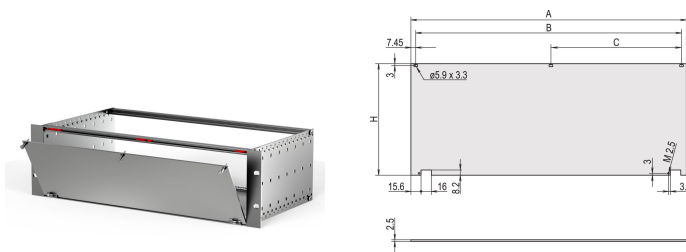

Front Panel Kit, Unshielded, Bottom Hinged, 4 U, 84 HP, 2.5 mm, Al, Anodized

KATALOGOVÉ ČÍSLO

20838-279

Unshielded front panel bottom hinged.

CERTIFICATIONS

VLASTNOSTI

Front panel can be unhinged at 135° (not RatiopacPRO) opening angle

Enables mounting on horizontal rails

VLASTNOSTI PRODUKTU

Rack Height: 4U

Accessory Type: Front panel

Rack Width: 84HP

Množství v balení: 1

Mounting: Hinged, Bottom

Front Finish: Anodized

Rear Finish: Conductive

Treated Edges: No

Complies With: IEC 60297-3-101; IEEE 1101.1/10

Hloubka (D): 2.5mm

EMC Shielding: No

Povrchová úprava: Anodized

Výška (H): 172.9mm

Materiál: Hliník

Product Type: Front Panel

Typ: Front Panel without Handle

Šířka (W): 426.4mm

Net Weight: 0.62kg

DALŠÍ PODROBNOSTI O PRODUKTU

Front panel can be removed in opened position (> 135°).

DIAGRAMS

UPOZORNĚNÍ