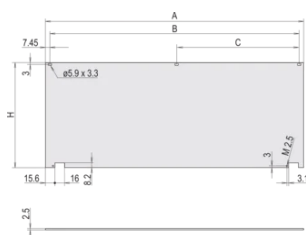

Product Type: Front Panel

Typ: Front Panel without Handle

Šířka (W): 426.4mm

Net Weight: 0.62kg

DALŠÍ PODROBNOSTI O PRODUKTU

Front panel can be removed in opened position (> 135°).

DIAGRAMS

UPOZORNĚNÍ