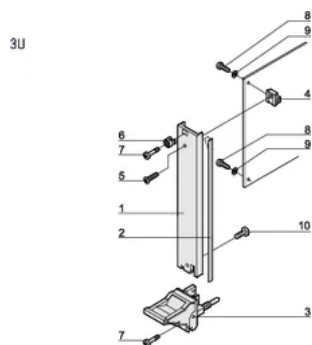

CERTIFICATIONS

VLASTNOSTI

U-shaped front panel for textile gasket

Suitable for insertion and extraction forces up to 700 N (per pair)

Enable the installation of a microswitch

Enable the installation of coding pegs in accordance with IEC 60297-3-103/ IEEE 1101.10

VLASTNOSTI PRODUKTU

Rack Width: 4HP

Množství v balení: 1

Typ rukojeti: IEL

Mounting: Screw-on Front

Gasket Type: Textile EMC

Front Finish: Anodized

Rear Finish: Etched

Treated Edges: No

Complies With: IEC 60297-3-102; IEEE 1101.10; IEC 60297-3-103; IEEE 1101.1/11

EMC Shielding: Yes

Povrchová úprava: Anodized; Passivated

Výška (H): 128.4mm

Materiál: Hliník

Product Type: Front Panel

Rack Height: 3U

Typ: Front Panel with Handle (PIU)

Šířka (W): 20mm

Net Weight: 0.07kg

DIAGRAMS

UPOZORNĚNÍ

Produkty nVent musí být instalovány a používány pouze tak, jak je uvedeno v instrukčních listech a materiálech pro školení nVent. Instrukční listy jsou k dispozici na www.nvent.com a od vašeho zástupce zákaznického servisu nVent. Nesprávná