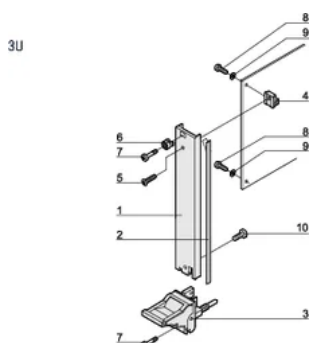

CERTIFICATIONS

VLASTNOSTI

U-shaped front panel for textile gasket

Suitable for insertion and extraction forces up to 700 N (per pair)

Enable the installation of a microswitch

Enable the installation of coding pegs in accordance with IEC 60297-3-103/ IEEE 1101.10

VLASTNOSTI PRODUKTU

Rack Width: 6HP

Množství v balení: 1

Typ rukojeti: IEL

Mounting: Screw-on Front

Gasket Type: Textile EMC

Front Finish: Anodized

Rear Finish: Etched

Treated Edges: No

Complies With: IEC 60297-3-102; IEEE 1101.10; IEC 60297-3-103; IEEE 1101.1/11

EMC Shielding: Yes

Povrchová úprava: Anodized; Passivated

Výška (H): 128.4mm

Materiál: Hliník

Product Type: Front Panel

Rack Height: 3U

Typ: Front Panel with Handle (PIU)

Šířka (W): 30.1mm

DIAGRAMS

UPOZORNĚNÍ

Produkty nVent musí být instalovány a používány pouze tak, jak je uvedeno v instrukčních listech a materiálech pro školení nVent. Instrukční listy jsou k dispozici na www.nvent.com a od vašeho zástupce zákaznického servisu nVent. Nesprávná instalace, zneužití, nesprávné použití nebo jiný nedostatek úplného dodržování pokynů a varování nVent může způsobit