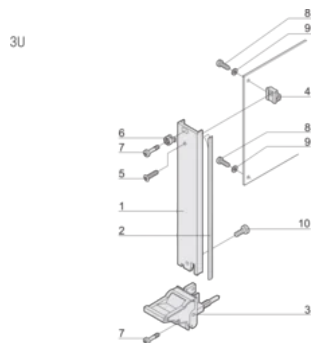

CERTIFICATIONS

VLASTNOSTI

U-shaped front panel for textile gasket

Suitable for insertion and extraction forces up to 700 N (per pair)

Enable the installation of a microswitch

Enable the installation of coding pegs in accordance with IEC 60297-3-103/ IEEE 1101.10

VLASTNOSTI PRODUKTU

Rack Width: 8HP

Množství v balení: 1

Typ rukojeti: IEL

Mounting: Screw-on Front

Gasket Type: Textile EMC

Front Finish: Anodized

Rear Finish: Etched

Treated Edges: No

Complies With: IEC 60297-3-102; IEEE 1101.10; IEC 60297-3-103; IEEE 1101.1/11

EMC Shielding: Yes

Povrchová úprava: Anodized; Passivated

Výška (H): 128.4mm

Materiál: Hliník

Product Type: Front Panel

Rack Height: 3U

Typ: Front Panel with Handle (PIU)

Šířka (W): 40.3mm

Net Weight: 0.1kg

DIAGRAMS

UPOZORNĚNÍ

Produkty nVent musí být instalovány a používány pouze tak, jak je uvedeno v instrukčních listech a materiálech pro školení nVent. Instrukční listy jsou k dispozici na www.nvent.com a od vašeho zástupce zákaznického servisu nVent. Nesprávná