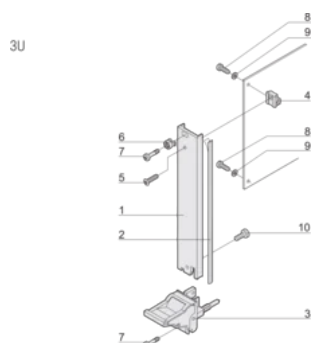

CERTIFICATIONS

VLASTNOSTI

U-shaped front panel for textile gasket

Suitable for insertion and extraction forces up to 700 N (per pair)

Enable the installation of a microswitch

Enable the installation of coding pegs in accordance with IEC 60297-3-103/ IEEE 1101.10

VLASTNOSTI PRODUKTU

Rack Width: 10HP

Množství v balení: 1

Typ rukojeti: IEL

Mounting: Screw-on Front

Gasket Type: Textile EMC

Front Finish: Anodized

Rear Finish: Etched

Treated Edges: No

Complies With: IEC 60297-3-102; IEEE 1101.10; IEC 60297-3-103; IEEE 1101.1/11

EMC Shielding: Yes

Povrchová úprava: Anodized; Passivated

Výška (H): 128.4mm

Materiál: Hliník

Product Type: Front Panel

Rack Height: 3U

Typ: Front Panel with Handle (PIU)

Šířka (W): 50.5mm

DIAGRAMS

UPOZORNĚNÍ

Produkty nVent musí být instalovány a používány pouze tak, jak je uvedeno v instrukčních listech a materiálech pro školení nVent. Instrukční listy jsou k dispozici na www.nvent.com a od vašeho zástupce zákaznického servisu nVent. Nesprávná instalace, zneužití, nesprávné použití nebo jiný nedostatek úplného dodržování pokynů a varování nVent může způsobit