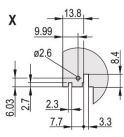

3 HE

6 HE

4 TE

5 TE

Plug-in unit, with IEL inserter/extractor black handle, 6 U, front assembly. The U-shaped front panel enable shielding with a textile gasket.

CERTIFICATIONS