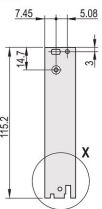

3 HE

6 HE

4 TE

5 TE

Plug-in unit, with IEL inserter/extractor black handle, 6 U, front assembly. The U-shaped front panel enable shielding with a textile gasket.

CERTIFICATIONS