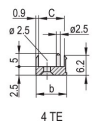

3 HE

6 HE

4 TE

5 TE

Plug-in unit, with IEL inserter/extractor black handle, 6 U, front assembly. The U-shaped front panel enable shielding with a textile gasket.

CERTIFICATIONS