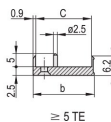

3 HE

6 HE

4 TE

5 TE

Plug-in unit, with IEL inserter/extractor black handle, 6 U, front assembly. The U-shaped front panel enable shielding with a textile gasket.

CERTIFICATIONS