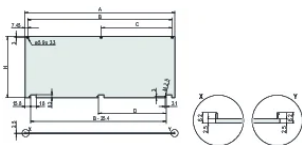

Product Type: Front Panel

Typ: Front Panel without Handle

Šířka (W): 426.4mm

Net Weight: 1kg

DALŠÍ PODROBNOSTI O PRODUKTU

Front panel can be removed in opened position (> 135°).

DIAGRAMS

UPOZORNĚNÍ