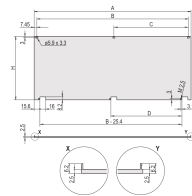

Front Panel Kit, Shielded, Bottom Hinged, 6 U, 84 HP, 2.5 mm, Al, Front Anodized, Rear Conductive

KATALOGOVÉ ČÍSLO

20848-604

U-profile front panel bottom hinged for textile gasket.