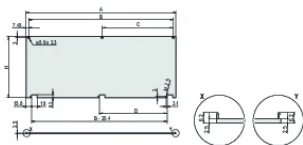

Product Type: Front Panel

Typ: Front Panel without Handle

Šířka (W): 426.4mm

Net Weight: 0.678kg

DALŠÍ PODROBNOSTI O PRODUKTU

Front panel can be removed in opened position ($> 135^\circ$).

DIAGRAMS

UPOZORNĚNÍ