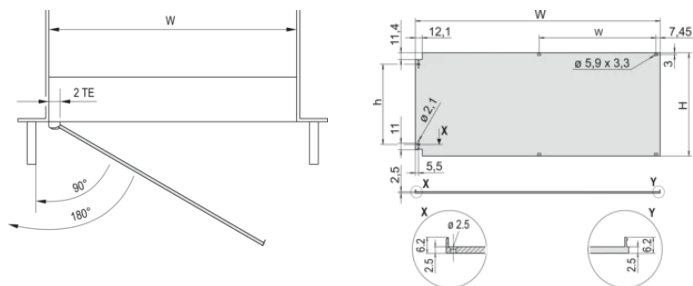

Materiál: Hliník

Product Type: Front Panel

Rack Width: 84HP

Typ: Front Panel without Handle

Šířka (W): 426.4mm

Net Weight: 0.99kg

DIAGRAMS

UPOZORNĚNÍ