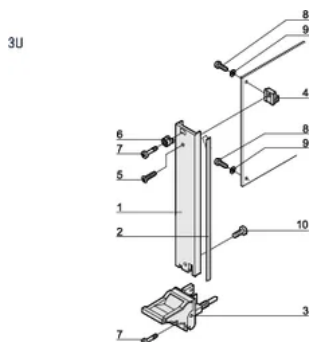

CERTIFICATIONS

VLASTNOSTI

U-shaped front panel for textile gasket

Suitable for insertion and extraction forces up to 700 N (per pair)

Enable the installation of a microswitch

Enable the installation of coding pegs in accordance with IEC 60297-3-103/ IEEE 1101.10

VLASTNOSTI PRODUKTU

Rack Width: 4HP

Množství v balení: 1

Typ rukojeti: IEL

Mounting: Screw-on Rear IO

Gasket Type: Textile EMC

Front Finish: Anodized

Rear Finish: Etched

Treated Edges: No

Complies With: IEC 60297-3-102; IEEE 1101.10; IEC 60297-3-103; IEEE 1101.1/11

EMC Shielding: Yes

Povrchová úprava: Anodized; Passivated

Výška (H): 128.4mm

Materiál: Hliník

Product Type: Front Panel

Rack Height: 3U

Typ: Front Panel with Handle (PIU)

Šířka (W): 20mm

Net Weight: 0.08kg

DIAGRAMS

UPOZORNĚNÍ

Produkty nVent musí být instalovány a používány pouze tak, jak je uvedeno v instrukčních listech a materiálech pro školení nVent. Instrukční listy jsou k dispozici na www.nvent.com a od vašeho zástupce zákaznického servisu nVent. Nesprávná instalace, zneužití, nesprávné použití nebo jiný nedostatek úplného dodržování pokynů a varování nVent může způsobit selhání produktu, poškození majetku, vážné zranění osob a smrt a/nebo zrušit vaši záruku.