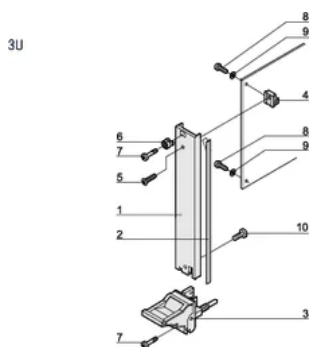

CERTIFICATIONS

VLASTNOSTI

U-shaped front panel for textile gasket

Suitable for insertion and extraction forces up to 700 N (per pair)

Enable the installation of a microswitch

Enable the installation of coding pegs in accordance with IEC 60297-3-103/ IEEE 1101.10

VLASTNOSTI PRODUKTU

Rack Width: 8HP

Množství v balení: 1

Typ rukojeti: IEL

Mounting: Screw-on Rear IO

Gasket Type: Textile EMC

Front Finish: Anodized

Rear Finish: Etched

Treated Edges: No

Complies With: IEC 60297-3-102; IEEE 1101.10; IEC 60297-3-103; IEEE 1101.1/11

EMC Shielding: Yes

Povrchová úprava: Anodized; Passivated

Výška (H): 128.4mm

Materiál: Hliník

Product Type: Front Panel

Rack Height: 3U

Typ: Front Panel with Handle (PIU)

Šířka (W): 40.3mm

Net Weight: 0.1kg

DIAGRAMS

UPOZORNĚNÍ

Produkty nVent musí být instalovány a používány pouze tak, jak je uvedeno v instrukčních listech a materiálech pro školení nVent. Instrukční listy jsou k dispozici na www.nvent.com a od vašeho zástupce zákaznického servisu nVent. Nesprávná instalace, zneužití, nesprávné použití nebo jiný nedostatek úplného dodržování pokynů a varování nVent může způsobit selhání produktu, poškození majetku, vážné zranění osob a smrt a/nebo zrušit vaši záruku.