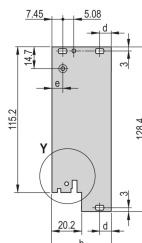

Plug-In Unit Kit With IET Handle, Shielded, Black 3 U, 8 HP

KATALOGOVÉ ČÍSLO

20848-764

Plug-in unit, with IET inserter/extractor black handle, 3 U, front assembly. The U-shaped front panel enable shielding with a textile gasket.