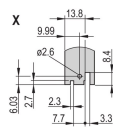

Plug-In Unit Kit With IET Handle, Shielded, Black 3 U, 8 HP

KATALOGOVÉ ČÍSLO

20848-764

Plug-in unit, with IET inserter/extractor black handle, 3 U, front assembly. The U-shaped front panel enable shielding with a textile gasket.