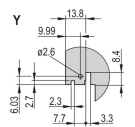

Plug-In Unit Kit With IET Handle, Shielded, Black 3 U, 8 HP

KATALOGOVÉ ČÍSLO

20848-764

Plug-in unit, with IET inserter/extractor black handle, 3 U, front assembly. The U-shaped front panel enable shielding with a textile gasket.