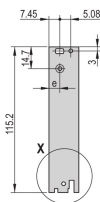

Plug-In Unit Kit With IET Handle, Shielded, Black 3 U, 8 HP

KATALOGOVÉ ČÍSLO

20848-764

Plug-in unit, with IET inserter/extractor black handle, 3 U, front assembly. The U-shaped front panel enable shielding with a textile gasket.