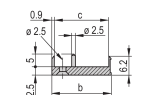

Plug-In Unit Kit With IET Handle, Shielded, Black 3 U, 12 HP

KATALOGOVÉ ČÍSLO

20848-765

Plug-in unit, with IET inserter/extractor black handle, 3 U, front assembly. The U-shaped front panel enable shielding with a textile gasket.