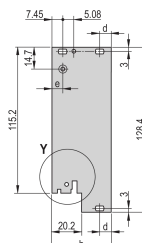

Plug-In Unit Kit With IET Handle, Shielded, Black 3 U, 12 HP

KATALOGOVÉ ČÍSLO

20848-765

Plug-in unit, with IET inserter/extractor black handle, 3 U, front assembly. The U-shaped front panel enable shielding with a textile gasket.