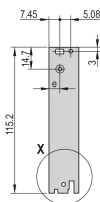

Plug-In Unit Kit With IET Handle, Shielded, Black 3 U, 12 HP

KATALOGOVÉ ČÍSLO

20848-765

Plug-in unit, with IET inserter/extractor black handle, 3 U, front assembly. The U-shaped front panel enable shielding with a textile gasket.