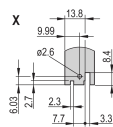

Plug-In Unit Kit With IET Handle, Shielded, Black 3 U, 12 HP

KATALOGOVÉ ČÍSLO

20848-765

Plug-in unit, with IET inserter/extractor black handle, 3 U, front assembly. The U-shaped front panel enable shielding with a textile gasket.