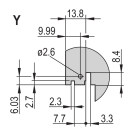

Plug-In Unit Kit With IET Handle, Shielded, Black 3 U, 12 HP

KATALOGOVÉ ČÍSLO

20848-765

Plug-in unit, with IET inserter/extractor black handle, 3 U, front assembly. The U-shaped front panel enable shielding with a textile gasket.