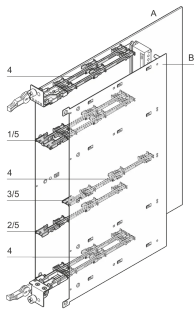

Guide Rail for AdvancedMC Compact and Full-Size Modules

KATALOGOVÉ ČÍSLO

20849-008

Guide rail for AdvancedMC compact and full-size modules.

VLASTNOSTI

AdvancedMC compact and full-size modules

VLASTNOSTI PRODUKTU

Product Type: Guide Rail

Produktová řada: AdvancedMC

Typ: Guide

Works With: Systems

Materiál: Polybutylene Terephthalate

Barva: Red

Množství v balení: 10

Net Weight: 0.028kg

UPOZORNĚNÍ

Produkty nVent musí být instalovány a používány pouze tak, jak je uvedeno v instrukčních listech a materiálech pro školení nVent. Instrukční listy jsou k dispozici na www.nvent.com a od vašeho zástupce zákaznického servisu nVent. Nesprávná instalace, zneužití, nesprávné použití nebo jiný nedostatek úplného dodržování pokynů a varování nVent může způsobit selhání produktu, poškození majetku, vážné zranění osob a smrt a/nebo zrušit vaši záruku.