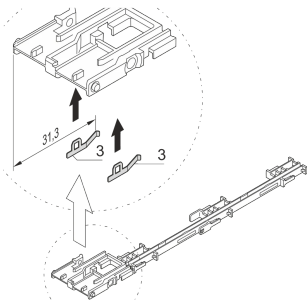

# ESD Clip for Strut for AdvancedMC

## KATALOGOVÉ ČÍSLO

**20849-021**

ESD Clip for strut.

## VLASTNOSTI

ESD Clip

## VLASTNOSTI PRODUKTU

Product Type: Guide Rail

Produktová řada: AdvancedMC

Typ: ESD Clip

Works With: Guide Rails

Materiál: Stainless Steel

Množství v balení: 50