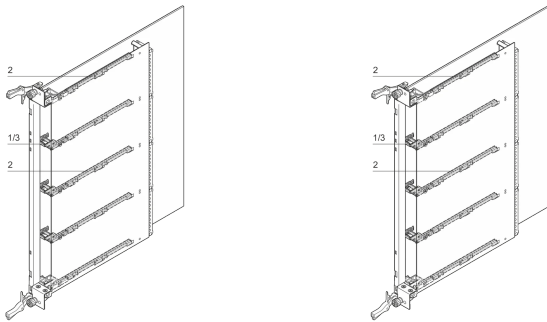

Guide Rail for AdvancedMC Mid-Size Modules

KATALOGOVÉ ČÍSLO

20849-166

Guide rail for AdvancedMC mid-size modules.

VLASTNOSTI

Plastic guide rail, PBT, UL 94 V-0, green

Board guiding is always done with support member (strut) and guide rail

Support member (strut) assembled between the covers A and B

Guide rails are clipped into the cover

Optional ESD-clip available

VLASTNOSTI PRODUKTU

Product Type: Guide Rail

Produktová řada: AdvancedMC

Typ: Guide

Materiál: Polybutylene Terephthalate

Barva: Green

Množství v balení: 10

Net Weight: 0.02kg

UPOZORNĚNÍ

Produkty nVent musí být instalovány a používány pouze tak, jak je uvedeno v instrukčních listech a materiálech pro školení nVent. Instrukční listy jsou k dispozici na www.nvent.com a od vašeho zástupce zákaznického servisu nVent. Nesprávná instalace, zneužití, nesprávné použití nebo jiný nedostatek úplného dodržování pokynů a varování nVent může způsobit