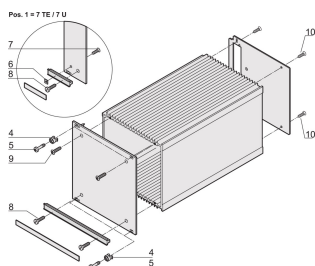

## KATALOGOVÉ ČÍSLO

**21100-105**

The kit enables a user to assemble parts of a HF cassette.

## VLASTNOSTI PRODUKTU

Product Type: Assembly Kit

Typ: Mounting Kit

Works With: Frame Type Plug-In Unit

Materiál: Ocel

Množství v balení: 1

Net Weight: 0.013kg