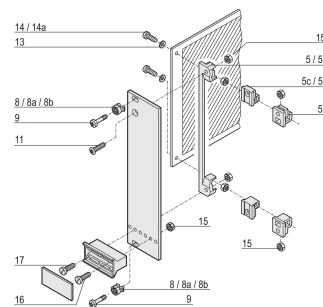

Hexagonal Nut, M2.5

KATALOGOVÉ ČÍSLO

21100-144

Hex Nut assembly kit 100 pcs.

CERTIFICATIONS

VLASTNOSTI

Hexagon Nut