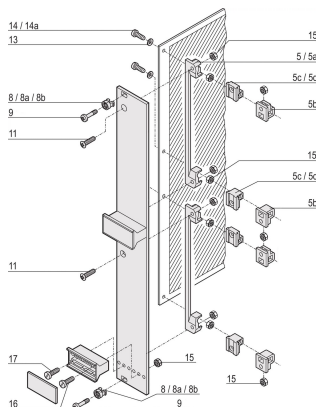

Hexagonal Nut, M2.5

KATALOGOVÉ ČÍSLO

21100-144

Hex Nut assembly kit 100 pcs.

CERTIFICATIONS

VLASTNOSTI

Hexagon Nut