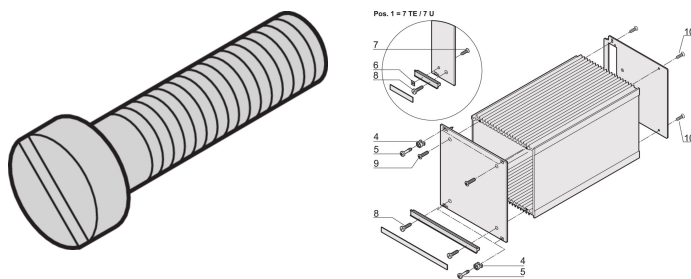

Cheesehead Screw, Slotted

KATALOGOVÉ ČÍSLO

21100-150

Assmby kit enables a user to assemble a plastic front handle onto a front Panel, M2.5 x 16mm.

CERTIFICATIONS

VLASTNOSTI

For mounting front Panel with handle on frame-type plug-in unit

VLASTNOSTI PRODUKTU

Product Type: Screw

Typ: Screw

Works With: Front Panels

Množství v balení: 100

Thread Size: M2.5

Length: 16mm

Materiál: Ocel

Povrchová úprava: Nickel Plated

Net Weight: 0.061kg