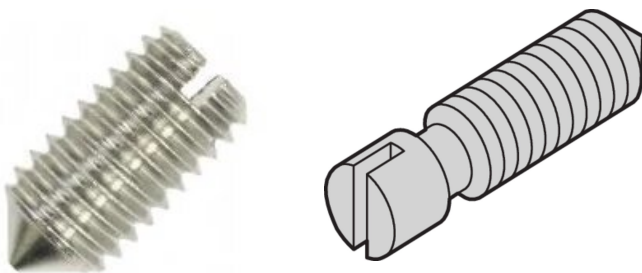

Grub Screw, Steel Nickel Plated, M2.5 x 8

KATALOGOVÉ ČÍSLO

21100-276

For fixing the threaded insert in the horizontal rail.

CERTIFICATIONS

VLASTNOSTI

Grub screw

VLASTNOSTI PRODUKTU

Length: 8mm

Množství v balení: 100

Thread Size: M2.5

Povrchová úprava: Nickel Plated

Materiál: Ocel

Produktová řada: EuropacPRO; RatiopacPRO; RatiopacPRO AIR; CompacPRO; PropacPRO; MultipacPRO

Product Type: Screw

Typ: Grub Screw

Works With: Subracks; Cases; Chassis

Gross Weight: 0.021kg

UPOZORNĚNÍ

Produkty nVent musí být instalovány a používány pouze tak, jak je uvedeno v instrukčních listech a materiálech pro školení nVent. Instrukční listy jsou k dispozici na www.nvent.com a od vašeho zástupce zákaznického servisu nVent. Nesprávná instalace, zneužití, nesprávné použití nebo jiný nedostatek úplného dodržování pokynů a varování nVent může způsobit selhání produktu, poškození majetku, vážné zranění osob a smrt a/nebo zrušit vaši záruku.