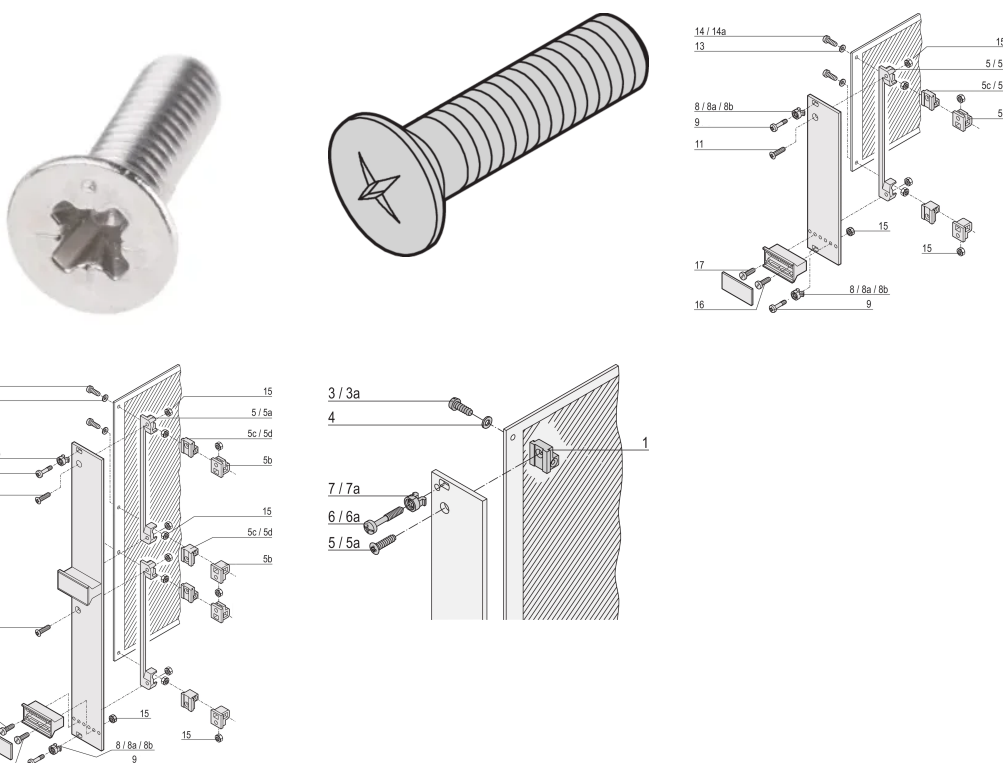

Countersunk Screw, Raised, Cross Recess, M2.5x8 mm, Steel Nickel Plated

KATALOGOVÉ ČÍSLO

21100-429

Countersunk screws are used for numerous mounting options in a subrack or desktop case.

CERTIFICATIONS

VLASTNOSTI

Countersunk screw

VLASTNOSTI PRODUKTU

Length: 8mm

Materiál: Ocel

Povrchová úprava: Nickel Plated

Množství v balení: 100

Thread Size: M2.5

Product Type: Screw

Typ: Screw

Works With: Front Panels

Net Weight: 0.03kg

UPOZORNĚNÍ

Produkty nVent musí být instalovány a používány pouze tak, jak je uvedeno v instrukčních listech a materiálech pro školení nVent. Instrukční listy jsou k dispozici na www.nvent.com a od vašeho zástupce zákaznického servisu nVent. Nesprávná instalace, zneužití, nesprávné použití nebo jiný nedostatek úplného dodržování pokynů a varování nVent může způsobit selhání produktu, poškození majetku, vážné zranění osob a smrt a/nebo zrušit vaši záruku.