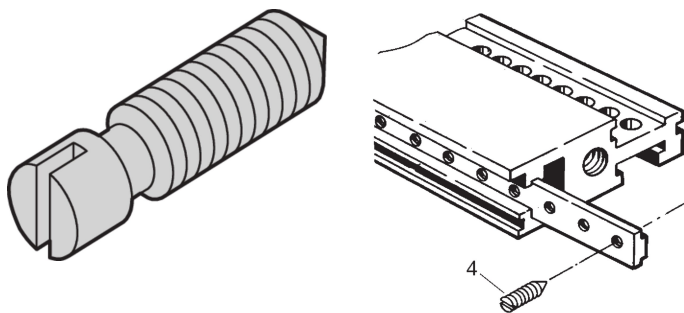

Grub Screw, Steel Nickel Plated, M3.0 x 8

KATALOGOVÉ ČÍSLO

21100-646

For fixing the threaded insert in the horizontal rail.

CERTIFICATIONS

VLASTNOSTI

Grub screw

VLASTNOSTI PRODUKTU

Length: 8mm

Množství v balení: 100

Thread Size: M3

Povrchová úprava: Nickel Plated

Materiál: Ocel

Produktová řada: EuropacPRO; RatiopacPRO; RatiopacPRO AIR; CompacPRO; PropacPRO; MultipacPRO

Product Type: Screw

Typ: Grub Screw

Works With: Subracks; Cases; Chassis

UPOZORNĚNÍ

Produkty nVent musí být instalovány a používány pouze tak, jak je uvedeno v instrukčních listech a materiálech pro školení nVent. Instrukční listy jsou k dispozici na www.nvent.com a od vašeho zástupce zákaznického servisu nVent. Nesprávná instalace, zneužití, nesprávné použití nebo jiný nedostatek úplného dodržování pokynů a varování nVent může způsobit selhání produktu, poškození majetku, vážné zranění osob a smrt a/nebo zrušit vaši záruku.