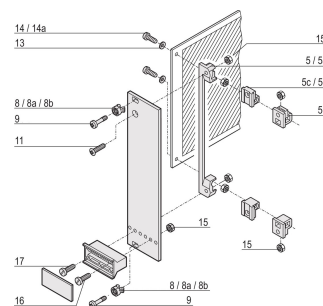

Panhead Screw, Pozidriv, Cross Recess M2.5 x 8, Steel Nickel Plated, 100 pieces

KATALOGOVÉ ČÍSLO

21101-069

Panhead Screw, Pozidrive.

CERTIFICATIONS

VLASTNOSTI

Panhead screw, pozidrive

VLASTNOSTI PRODUKTU

Length: 8mm

Povrchová úprava: Nickel Plated

Množství v balení: 100

Thread Size: M2.5

Materiál: Ocel

Produktová řada: Frame Type Plug-In Unit

Product Type: Screw

Typ: Panhead Screw