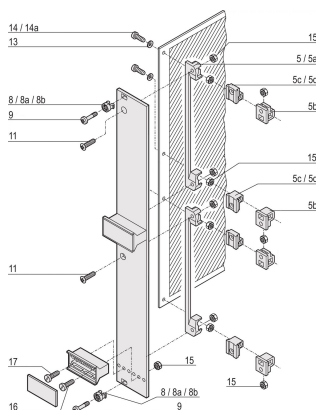

Panhead Screw, Pozidriv, Cross Recess M2.5 x 8, Steel Nickel Plated, 100 pieces

KATALOGOVÉ ČÍSLO

21101-069

Panhead Screw, Pozidrive.

CERTIFICATIONS

VLASTNOSTI

Panhead screw, pozidrive

VLASTNOSTI PRODUKTU

Length: 8mm

Povrchová úprava: Nickel Plated

Množství v balení: 100

Thread Size: M2.5

Materiál: Ocel

Produktová řada: Frame Type Plug-In Unit

Product Type: Screw

Typ: Panhead Screw