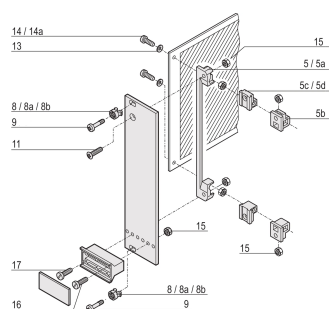

Collar Screw, Cross Recess/Slotted, M2.5 x 12.3 mm, Steel, Nickel Plated, 100 pieces

KATALOGOVÉ ČÍSLO

21101-101

CERTIFICATIONS

VLASTNOSTI PRODUKTU

Length: 12.3mm

Materiál: Ocel

Povrchová úprava: Nickel Plated

Množství v balení: 100

Thread Size: M2.5

Hloubka: 14.3mm

Výška: 5mm

Product Type: Screw

Typ: Screw

Šířka: 5mm

Works With: Front Panels

Gross Weight: 0.056kg

Thread Type: Metric

Torque: 0.3N·m

UPOZORNĚNÍ

Produkty nVent musí být instalovány a používány pouze tak, jak je uvedeno v instrukčních listech a materiálech pro školení nVent. Instrukční listy jsou k dispozici na www.nvent.com a od vašeho zástupce zákaznického servisu nVent. Nesprávná instalace, zneužití, nesprávné použití nebo jiný nedostatek úplného dodržování pokynů a varování nVent může způsobit selhání produktu, poškození majetku, vážné zranění osob a smrt a/nebo zrušit vaši záruku.