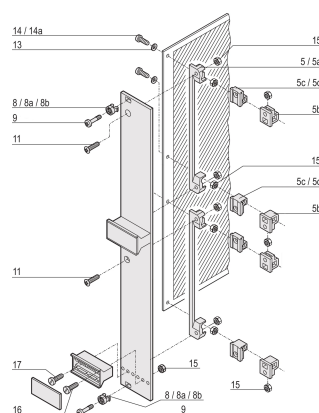

Collar Screw, Cross Recess/Slotted, M2.5 x 12.3 mm, Steel, Nickel Plated, 100 pieces

KATALOGOVÉ ČÍSLO

21101-101

CERTIFICATIONS

VLASTNOSTI PRODUKTU

Length: 12.3mm

Materiál: Ocel

Povrchová úprava: Nickel Plated

Množství v balení: 100

Thread Size: M2.5

Hloubka: 14.3mm

Výška: 5mm

Product Type: Screw

Typ: Screw

Šířka: 5mm

Works With: Front Panels

Gross Weight: 0.056kg

Thread Type: Metric

Torque: 0.3N·m

UPOZORNĚNÍ

Produkty nVent musí být instalovány a používány pouze tak, jak je uvedeno v instrukčních listech a materiálech pro školení nVent. Instrukční listy jsou k dispozici na www.nvent.com a od vašeho zástupce zákaznického servisu nVent. Nesprávná instalace, zneužití, nesprávné použití nebo jiný nedostatek úplného dodržování pokynů a varování nVent může způsobit selhání produktu, poškození majetku, vážné zranění osob a smrt a/nebo zrušit vaši záruku.