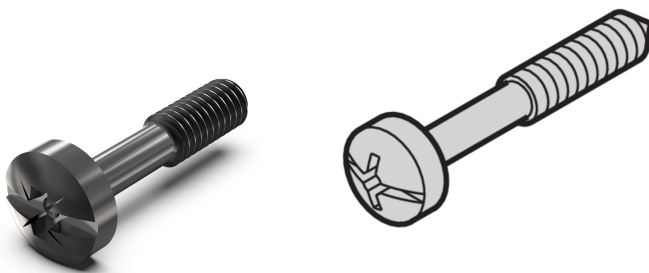

Collar Screw, Cross Recess/Slotted, M2.5 x 12.3 mm, Steel Black, 100 pieces

KATALOGOVÉ ČÍSLO

21101-102

CERTIFICATIONS

VLASTNOSTI PRODUKTU

Length: 12.3mm

Materiál: Ocel

Povrchová úprava: Zinc Top Coat

Množství v balení: 100

Thread Size: M2.5

Hloubka: 14.3mm

Výška: 5mm

Product Type: Screw

Typ: Screw

Šířka: 5mm

Works With: Front Panels

Net Weight: 0.05kg