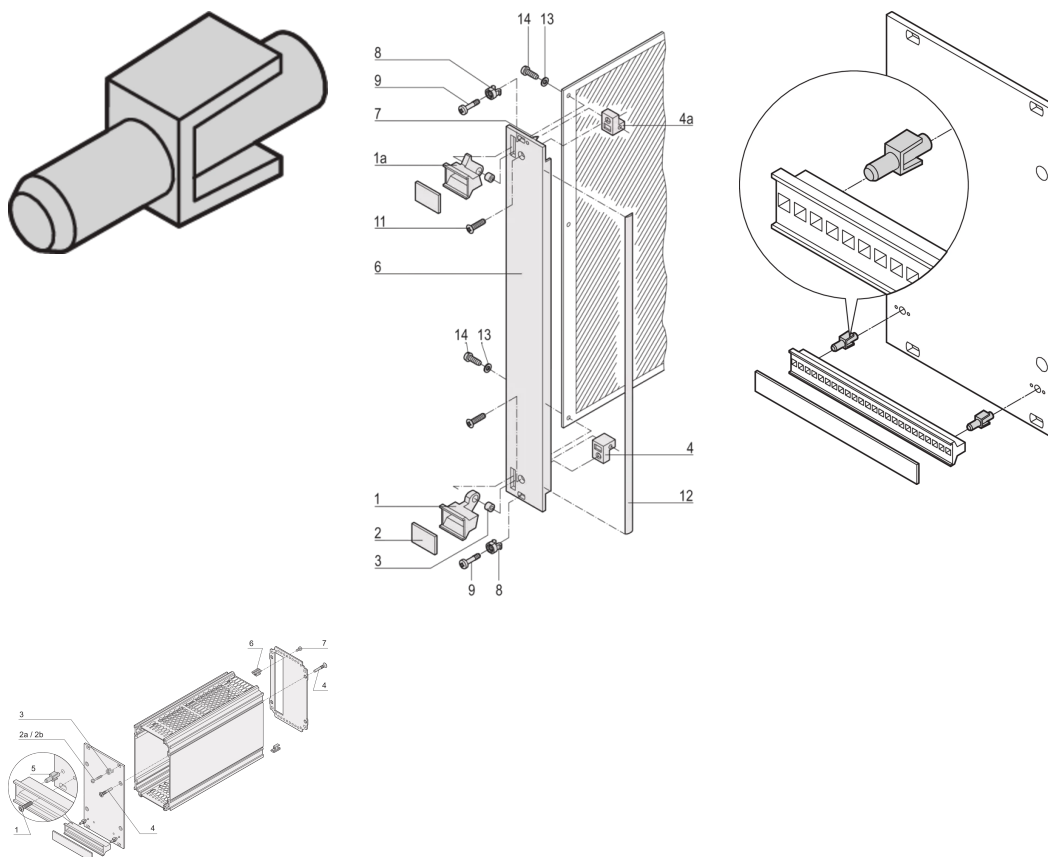

# Fixing Clip for Static Plastic Handle

KATALOGOVÉ ČÍSLO

21101-239

Fixing Clip enable the assembly of a plastic trapezoid handle to a front panel.

## VLASTNOSTI PRODUKTU

Product Type: Clip

Typ: Clip

Works With: Front Panels

Materiál: Polycarbonate

Flammability Rating: UL® 94V-0

Množství v balení: 100

Gross Weight: 0.018kg