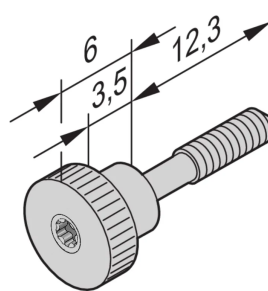

Collar Screw, Knurled Head Short, M2.5 x 12.3 mm, Torx 8, Brass Nickel Plated; 100 pieces

KATALOGOVÉ ČÍSLO

21101-749

CERTIFICATIONS

VLASTNOSTI

Collar Screw, Knurled Head Short Version

VLASTNOSTI PRODUKTU

Length: 12.3mm

Materiál: Brass, Lead Free

Povrchová úprava: Nickel Plated

Množství v balení: 100

Thread Size: M2.5

Hĺoubka: 18.3mm

Výška: 8mm

Product Type: Screw

Typ: Screw

Šířka: 8mm

Works With: Front Panels

Gross Weight: 0.189kg

Torque: 0.3N·m

UPOZORNĚNÍ

Produkty nVent musí být instalovány a používány pouze tak, jak je uvedeno v instrukčních listech a materiálech pro školení nVent. Instrukční listy jsou k dispozici na www.nvent.com a od vašeho zástupce zákaznického servisu nVent. Nesprávná instalace, zneužití, nesprávné použití nebo jiný nedostatek úplného dodržování pokynů a varování nVent může způsobit selhání produktu, poškození majetku, vážné zranění osob a smrt a/nebo zrušit vaši záruku.