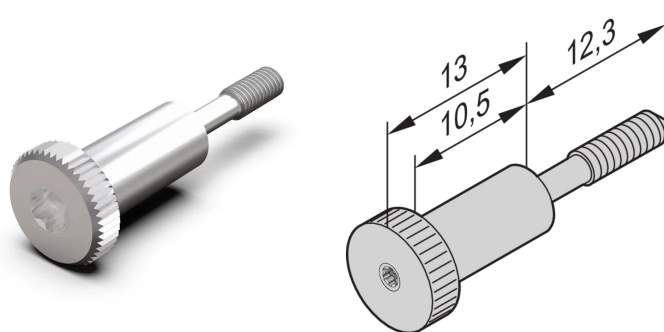

Collar Screw, Knurled Head Long Version, M2.5 x 12.3 mm, Torx 8, Brass Nickel Plated; 100 pieces

KATALOGOVÉ ČÍSLO

21101-909

Used with horizontal rails with long lip (H-LD and R-LD)

CERTIFICATIONS

VLASTNOSTI

Collar Screw, Knurled Head Long Version

VLASTNOSTI PRODUKTU

Product Type: Screw

Typ: Screw

Works With: Front Panels

Množství v balení: 100

Thread Size: M2.5

Length: 12.3mm

Materiál: Brass, Lead Free

Povrchová úprava: Nickel Plated

Hloubka: 25.3mm

Výška: 8mm

Torque: 0.3N·m

Šířka: 8mm

UPOZORNĚNÍ

Produkty nVent musí být instalovány a používány pouze tak, jak je uvedeno v instrukčních listech a materiálech pro školení nVent. Instrukční listy jsou k dispozici na www.nvent.com a od vašeho zástupce zákaznického servisu nVent. Nesprávná instalace, zneužití, nesprávné použití nebo jiný nedostatek úplného dodržování pokynů a varování nVent může způsobit selhání produktu, poškození majetku, vážné zranění osob a smrt a/nebo zrušit vaši záruku.